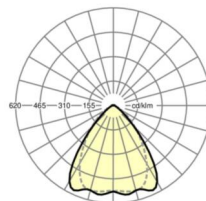

CARACTÉRISTIQUES

Numéro de commande	19530027030
Numéro EAN	4020863444298
Tarif des douanes	94051190
Marque de certification	IP 20, Classe d'isolation I, F, HACCP DIN10500/Food/IFS-pertinence liée à l'application/BRC, Intérieur, CE
Degré de résistance aux chocs IK	IK03 (5°C bis 35°C)
Température ambiante	ta 5°C à 35°C
Durée de la garantie	5 Années
Programmes d'aide de l'État	BEG - subvention fédérale pour les bâtiments performants (valable uniquement pour l'Allemagne)

ÉLECTROTECHNIQUE

Ballast	Pilote électronique, éclairage de secours 3 h (1 pièce)
Puissance du système	52W
Tension secteur	230V/50Hz
Disjoncteur (courant de appel)	17 unités/B10, 28 unités/B16, 29 unités/C10, 48 unités/C16
Classe de efficacité énergétique/Source de lumière	C

ÉCLAIRAGISME

Équipement	LED, Rendu des couleurs/Température de couleur CRI ≥ 80 / 4000K
Tolérance de localisation chromatique (MacAdam)	3SDCM
Flux lumineux nominal	9446lm
Flux lumineux nominal-éclairage de secours	921lm
Longévité des sources LED	50000h L80/B10 (Tq 35°C), 70000h L80/B50 (Tq 35°C), 100000h L80/B50 (Tq 30°C)
Efficacité lumineuse du luminaire	183lm/W
Angle de rayonnement	80° (C0) / 75° (C90)
UGR trans./long.	19.6 / 20.2

LIEN PROFOND

<https://www.regiolux.de/fr/article/19530027030>

Référence	LED 9000lm 840
ηLB	100 %
Φ ↓/↑	98 % / 2 %
UGR trans./long.	19.6 / 20.2