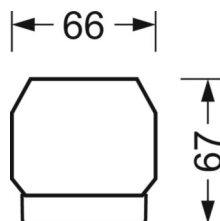

LIEN PROFOND

<https://www.regiolux.de/fr/article/19530027030>

Référence	LED 9000lm 840
ηLB	100 %
Φ ↓/↑	98 % / 2 %
UGR trans./long.	19.6 / 20.2

MÉCANIQUE

Couleur du boîtier	blanc signalisation RAL 9016
Cotes (Long.xLarg.xH/DxH)	2299mm x 55mm x 37mm
Poids (net)	2.45kg
Type de montage	Montage sur système de rail support, Structure lumineuse

Dimensions

L	2299 mm	Longueur
B	55 mm	Largeur
H	37 mm	Hauteur